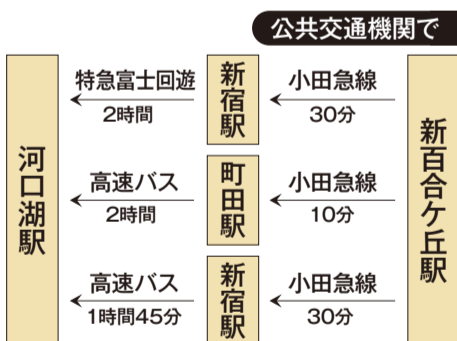

MAP & ACCESS

川崎市立長沢中学校 第1期生

1980(昭和55)年3月卒業生
※昭和139年4月2日~昭和40年4月1日生

「還暦同窓会」のご案内

川崎市立長沢中学校第1期生(1980年3月卒業)の皆さまへ
同級生の皆さまにおかれましてはますますご健勝のこととお慶び申し上げます。
さて、私たちが早いもので人生の節目となる「還暦」を迎えることになりました。
そこで、みなさまとお互いの健勝を称え合うとともに、懐かしい思い出話や近況を語り合ったり、励まし合ったりして、これからの人生もより豊かになるような楽しい時間を共有したく、
右記のとおり「還暦同窓会」を開催することにいたしました。
当日は、お世話になった先生たちもお招きする予定です。
ご多忙とは存じますが、是非ご出席くださいますようお願い申し上げます。

還暦同窓会実行委員会 幹事 村瀬淳之助 中村和広 阿部義和

- ■開催日時：2025(令和7)年2月1日(土) 12:00~14:00 (受付11:30~)
- ■開催場所：ホテルモリノ新百合ヶ丘 新百合ヶ丘駅南口徒歩1分
- ■会費：12,000円
- □2次会：14:30~16:30
- □開催場所：ルシェルモリノ(ホテルモリノ新百合ヶ丘内)
- □会費：5,000円

お手数ではございますが、出欠のご返信を下記のQRコードから
11月10日頃までにご一報くださいますようお願い申し上げます。
<https://forms.gle/XF75GDZeY6JwUgHj7>

お問い合わせ
株式会社インクループ(ミスモ編集部)
代表取締役 中村和広(1期卒業生・同窓会幹事)
044-959-3750 nakamura@misonet.com