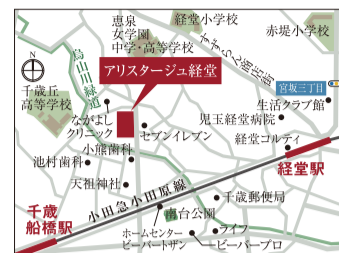

入居時自立型の「アリストージュ経堂」は、世田谷区の閑静な住宅街に立地。健康的でハイクラスなシニアライフを満喫していただくサービスを提供しています。約7千㎡の敷地にある緑豊かな中庭もホームの大きな魅力。京王プラザホテルで経験を積んだシェフが作る美味しい家庭料理、年中無休で毎日利用できる大浴場も利用者から喜ばれています。