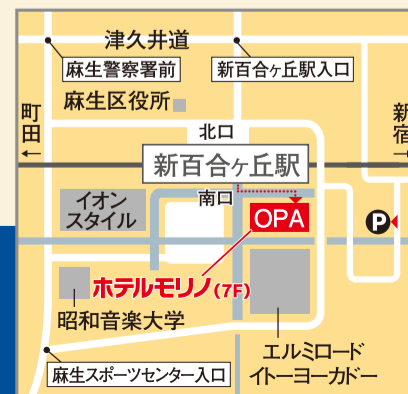

**エンディングノートの書き方**

エンディングノートプレゼント! 大成祭典

13:40~14:10

**実は樹木葬って〇〇なんです!**

川崎清風霊園

14:20~15:05

**60才からの幸せ終活**

終活カウンセラー 田中まさこ  
(終活カウンセラー協会認定講師)

15:15~16:00

**落語で笑って健康長寿に!**

落語家 立川志らびー

※一部企業PRも含まれます  
※内容や時間は変更になる場合があります

宿泊券や食事券ほか豪華賞品が当たる  
スタンプラリーも開催!

詳細は  
こちら

問い合わせ

主催:株式会社インクルーブ ミスモ編集部  
TEL.044-959-3750 川崎市麻生区王禅寺西3-12-10 佐熊ビル3F