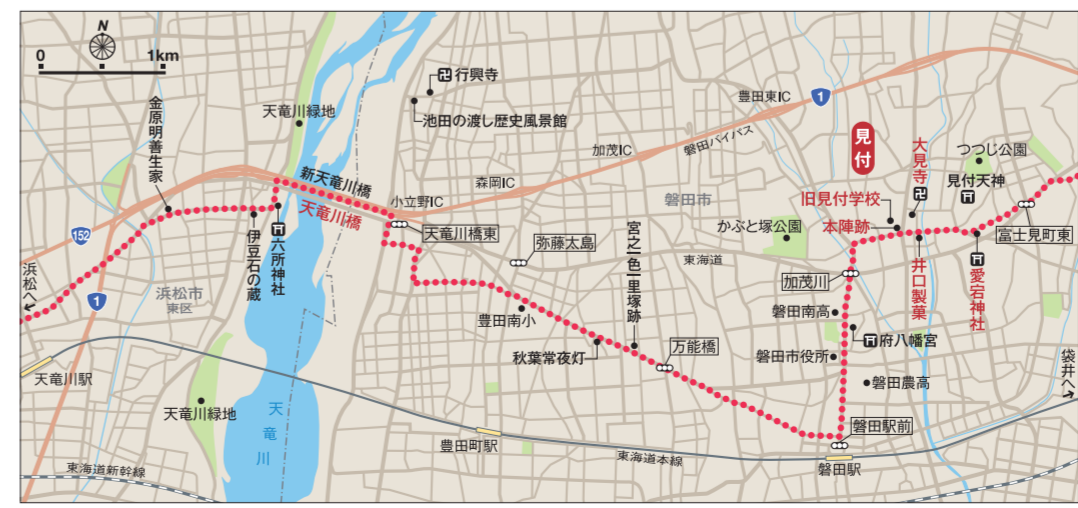

【写真上】1階では当時の教室を再現。みんなで席に着き、当時の生徒気分を味わった。【写真左】2・3階は資料を展示。大人世代には懐かしいめんとも。

おみやげ

要で作った餅を館で包んだ一口サイズの菓子で見付天神名物。もちもちとして軟らかく、甘さは控えめ。

井口製菓
静岡県磐田市見付2663
☎0538-32-3951
🕒9時~18時(日曜は17時まで)
(休)水曜

栗餅 10個入1,100円